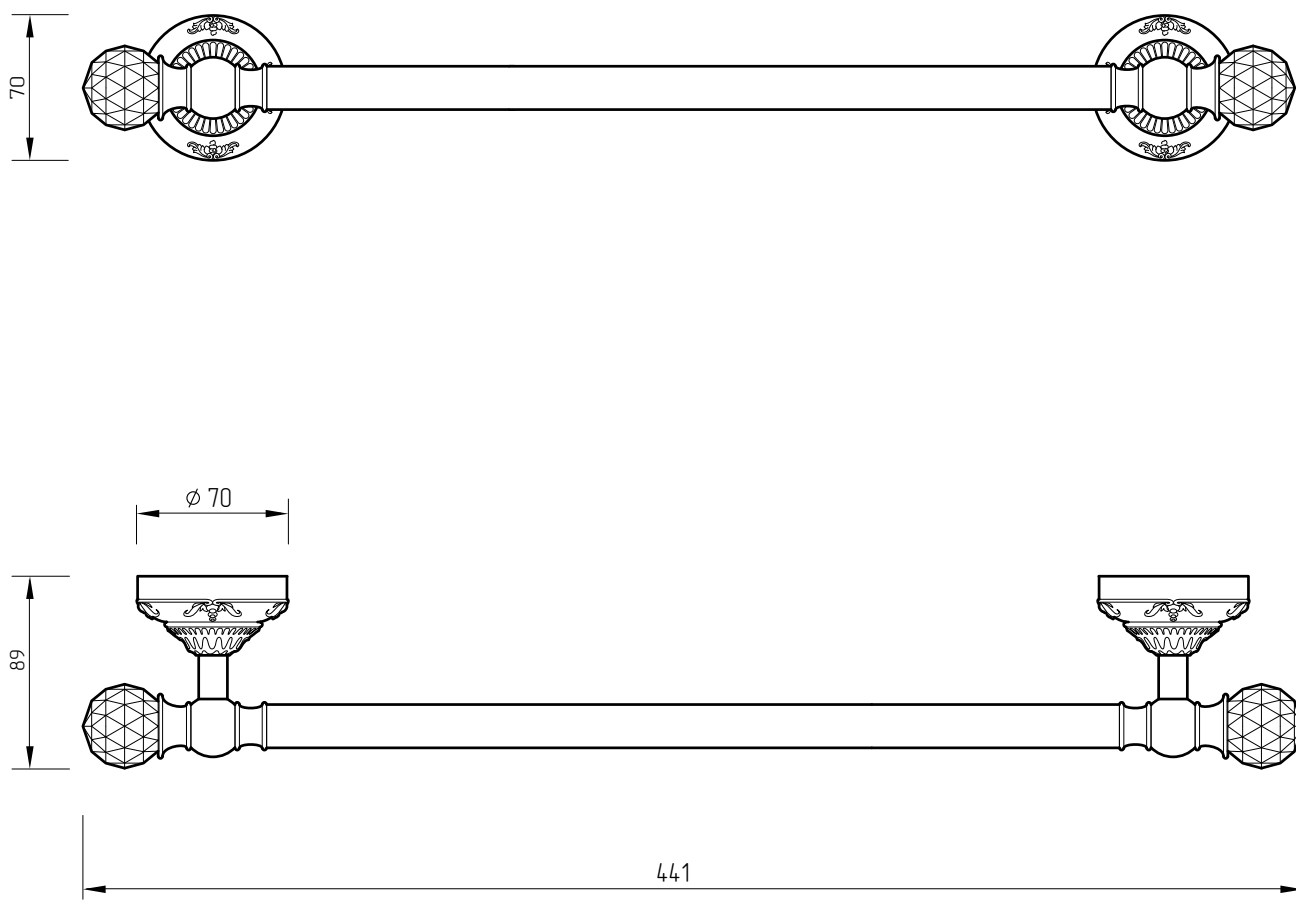

MIGLIORE

Cristalia

Porta salviette, L45

Towel holder, L45

Полотенцедержатель, L45 см